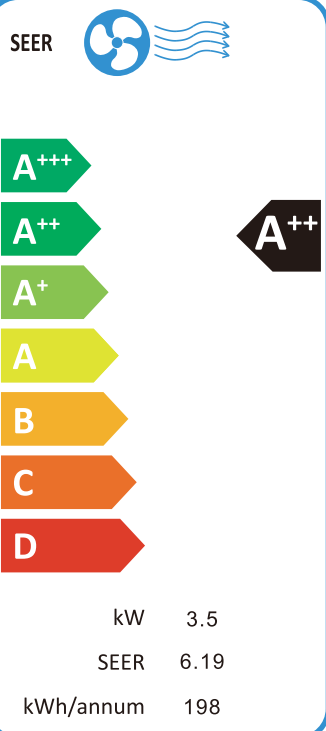

ENERG
енергия · ενεργεια

Y IJA
IE IA

AUX

AUX-12JP
(ASW-H12C5C4/JPR3DI-B8)

— ENERGIA · ЕНЕРГИЯ · ΕΝΕΡΓΕΙΑ · ENERGIJA · ENERGY · ENERGIE · ENERGI
626/2011

13326006008146合成纸能耗标贴(AUX)AUX-12JP/I C2325
新做，尺寸：130*230mm，放入说明书包装袋内（允许附件内型号与系统型号不一致）