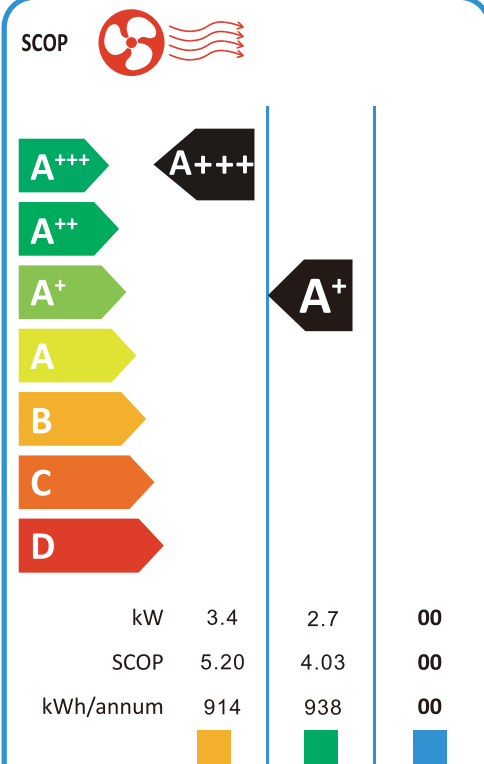

ENERG
енергия · ενεργεια

Y IJA
IE IA

AUX

AUX-12JP
(ASW-H12C5C4/JPR3DI-B8)

— ENERGIA · ЕНЕРГИЯ · ΕΝΕΡΓΕΙΑ · ENERGIJA · ENERGY · ENERGIE · ENERGI
626/2011

13326006008146合成纸能耗标贴(AUX)AUX-12JP/I C2325
新做，尺寸：130*230mm，放入说明书包装袋内（允许附件内型号与系统型号不一致）